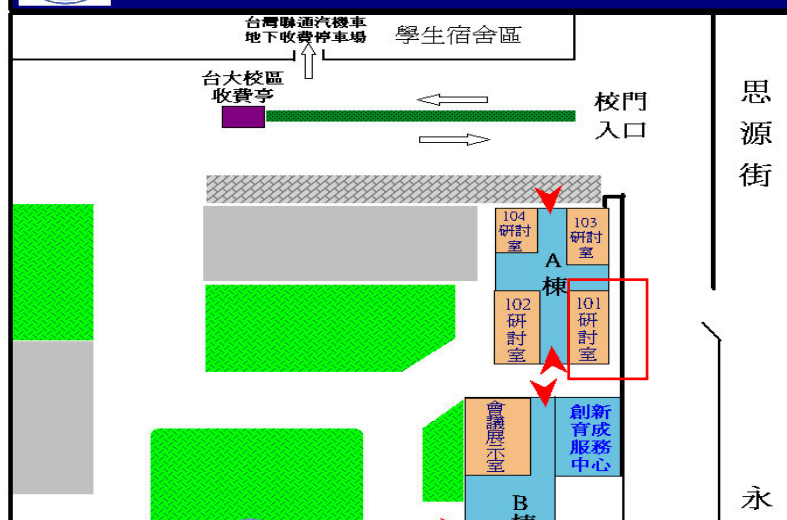

場地租借

設備租借

交通及地點位置圖

高科技企業的搖籃
全方位產學合作

交通及地點位置圖

Google Map

校區平面圖

台大創新育成中心平面圖

地址：台北市中正區思源街18號（台灣大學水源校區）
電話：02-2369-9141

地點：

台大創新育成中心
台北市思源街18號(台大水源校區)

本校區備有停車場,請於大門口入口處取票停車,停車費每半小時\$15元

本校區交通方便,可搭乘大眾運輸系統:

公車：

站位名稱	行經公車路線
思源路口	棕12
自來水博物館	311 (永福) 棕12
捷運公館站	0南、1、30、52、74、109、115、207、208、236、251、252、253、254、278、280、284、290、291、311、505、510、530、606、626、642、643、644、668、675、676、907、敦化幹線、指1、指2、大有客運(台北-基隆)、新生松江幹線、景美-榮總(快)、棕12、綠11、綠13